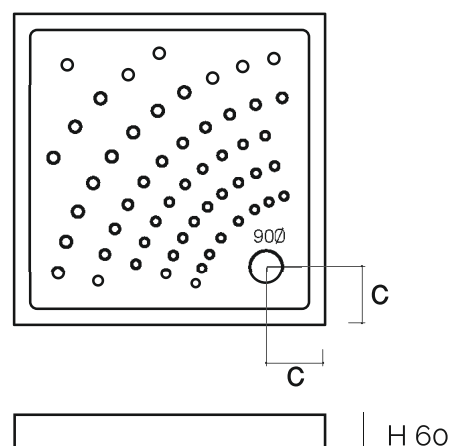

PIATTO DOCCIA QUADRO IN CERAMICA

Materiale Ceramica
Finiture Bianco
Dimensioni H 6 cm

Specifiche Antiscivolo, foro piletta diametro 90 mm

179-D6100-70	cm 70 x 70 H.6	C cm 18
179-D6100-80	cm 80 x 80 H.6	C cm 19
179-D6100-90	cm 90 x 90 H.6	C cm 19

LATO NON SMALTATO

Quadro